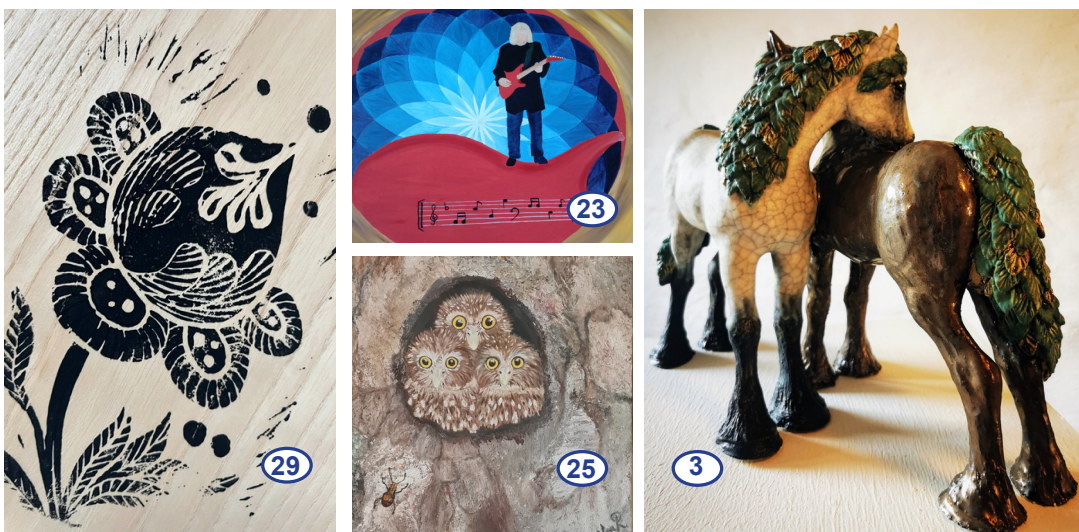

Kultur i Sjöbobygden
www.kultursjobjogden.se

Konststrunda påsken 2025

samlingsutställning
Lilla Rygården B&B, Cafe och Galleri
Andrarumsvägen 279, Lövestad,
öppet: 18/4-21/4 kl.10-17,
23/4-18/5 ons.-sön. kl.12-17

**24 ANDÅ-Galleri
• Ingrid Andersson
Åkerblom**

Textila bilder i 2D och 3D och
järntrådsskulpturer
>KIS samlingsutställning
>FRÄNNINGE KYRKA
Öppet: Påskdagen kl.10-14 eller

överensk.tid,
Påskkrubban: Jesu liv, död och
uppståndelse. Del av Julkrubba:
Efter Natten i Betlehem.
2D och 3D
Facebook: Andå-konst och
Ingrid Andersson Åkerblom
Instagram: Andå-konst
Tel. 073-159 75 50
I min konst speglas
spår från lantlig miljö;
möten, minnen och framtidstro.