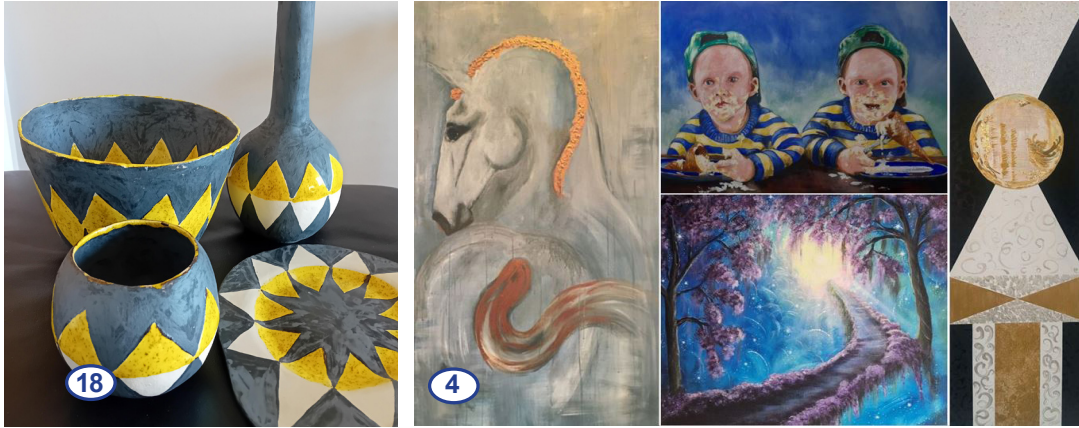

Kultur i Sjöbobygden
www.kultursjobjogden.se

Konststrunda påsken 2025

samlingsutställning
Lilla Rygården B&B, Cafe och Galleri
Andrarumsvägen 279, Lövestad,
öppet: 18/4-21/4 kl.10-17,
23/4-18/5 ons.-sön. kl.12-17